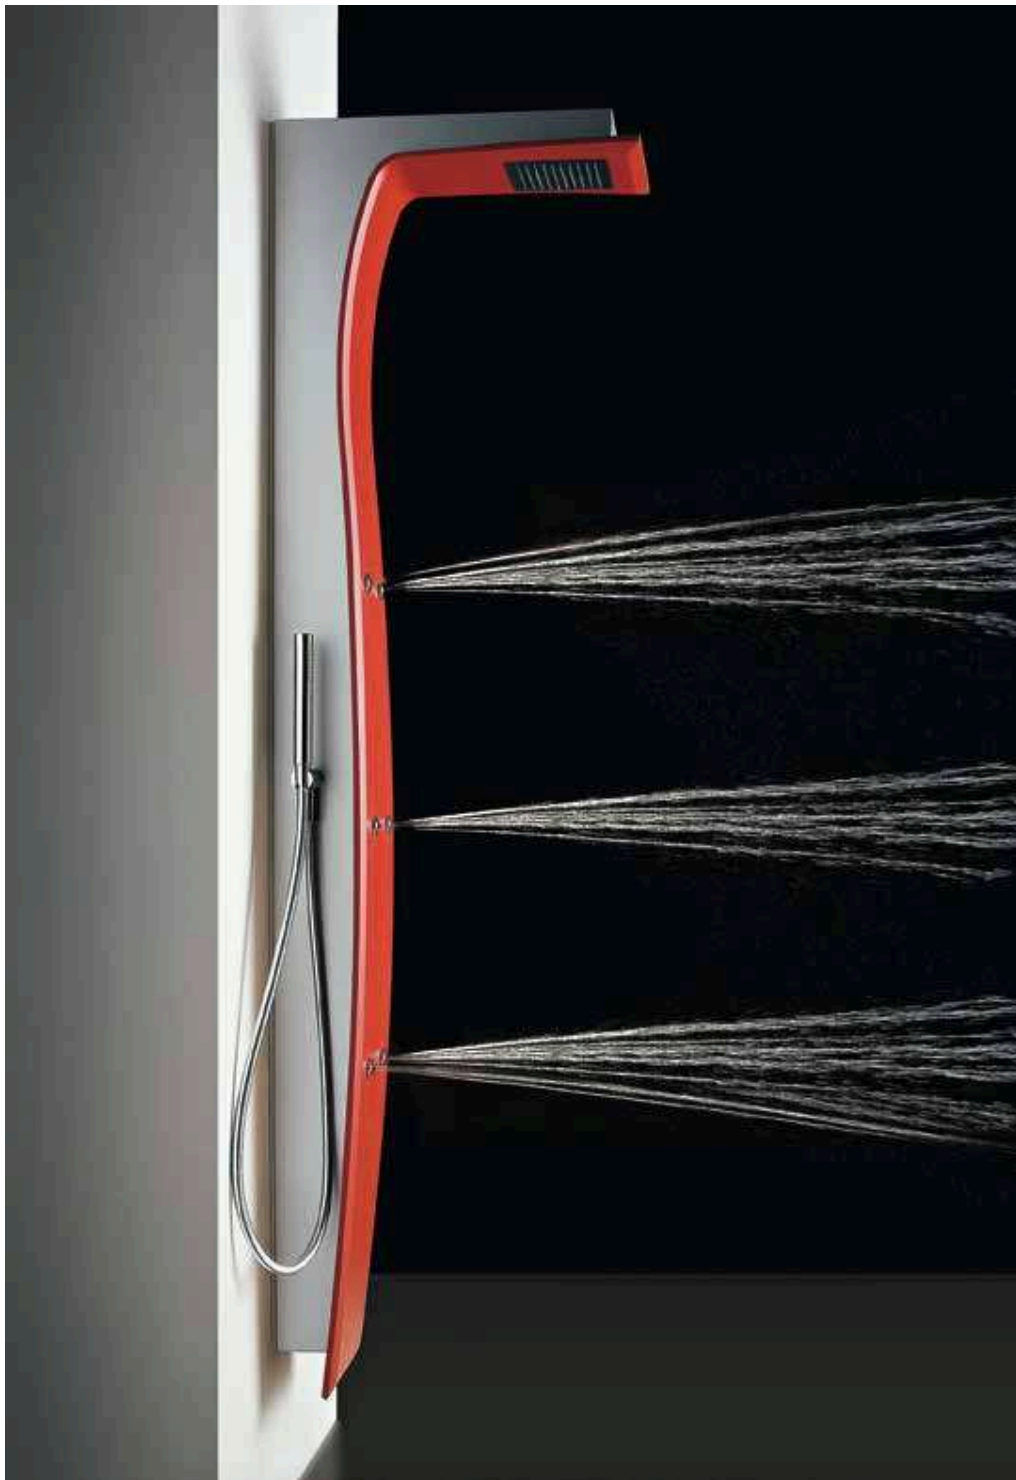

Duna est dotée d'un mélangeur manuel ou thermostatique et d'un déviateur qui coordonne les 3 fonctions de la colonne de douche: 4 buses verticaux, douchette et pomme de douche.

## NILO

LA COLONNA DOCCIA  
SOSPESA PENSATA  
COME UN VERO E  
PROPRIO ELEMENTO  
D'ARREDO. IN GRADO  
DI VALORIZZARE  
IL PROPRIO BAGNO  
E, GRAZIE ALLE  
SUE FUNZIONALITÀ,  
TRASFORMARLO  
IN UN VERO E PROPRIO  
CENTRO BENESSERE.

THE SUSPENDED SHOWER COLUMN  
THOUGHT AS A REAL DECORATING  
ELEMENT. ABLE TO VALORIZE OUR  
OWN BATHROOM AND, THANKS  
TO ITS FUNCTIONALITIES, TO  
TRANSFORM IT IN A REAL SPA.

DIE AUFGEHÄNGTE DUSCHSÄULE,  
ALS ECHTE EINRICHTUNGSELEMENT  
GEPLANT. DANK IHRER  
FUNKTIONALITÄT, VERÄNDERT  
SIE IHR EIGENES BAD IN EINEM  
RICHTIGEN WELLNESSZENTRUM.

LA COLONNE DE DOUCHE  
SUSPENDUE CONÇUE COMME  
UN VÉRITABLE ÉLÉMENT  
D'AMEUBLEMENT. CAPABLES  
DE VALORISER LA SALLE DE BAIN  
ET GRÂCE À SES FONCTIONS,  
LA RENDRE CENTRE DE BIEN-ÊTRE.

NILO CON I SUOI 6 POTENTI GETTI ORIZZONTALI E IL SOFFIONE A PIOGGIA RICREA L'AMBIENTE DI UNA SPA. IL DOCCINO CON TUBO FLESSIBILE È LA SOLUZIONE PIÙ PRATICA PER UNA RAPIDA RINFRESCATA.